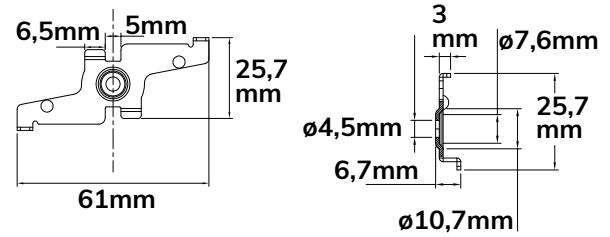

SEILABHÄNGUNG

2 Stück

● 116075

Stromeinspeisung

50cm 116062
200cm 116063

**Linear-Verbinder
flexibel 180°**

116064

**Linear-Verbinder
flexibel 45°**

116065

**Inline-Trafo
100W**

116106

**Inline-Trafo
150W**

116107