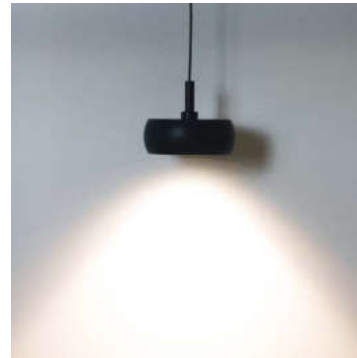

Hängeleuchte Circle

Leistung: 8 W
Strahlwinkel: 45°
Spannung: 48 V DC
Farbtemp.: 3.000 K
CRI: 90
Lichtstrom: 520 lm

116304

DALI DIMMBAR
116305