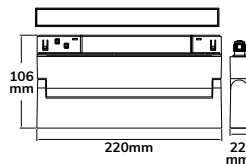

LINEARLEUCHTEN

Linearleuchte 30 cm

Leistung: 10 W
Strahlwinkel: 120°
Spannung: 48 V DC
Farbtemp.: 3.000 K
CRI: 90
Lichtstrom: 620 lm

116076

DALI DIMMBAR
116077

Linearleuchte 60 cm

Leistung: 20 W
Strahlwinkel: 120°
Spannung: 48 V DC
Farbtemp.: 3.000 K
CRI: 90
Lichtstrom: 1350 lm

116078

DALI DIMMBAR
116079

Linear-Schiene- strahler 22 cm

Leistung: 12 W
Strahlwinkel: 120°
Spannung: 48 V DC
Farbtemp.: 3.000 K
CRI: 90
Lichtstrom: 620 lm

116102

DALI DIMMBAR
116103

RASTERLEUCHTEN

Raster-Schiene- strahler 22 cm

Leistung: 12 W
Strahlwinkel: 36°
Spannung: 48 V DC
Farbtemp.: 3.000 K
CRI: 90
Lichtstrom: 880 lm

116104

DALI DIMMBAR
116105

Rasterleuchte 22 cm

Leistung: 12 W
Strahlwinkel: 36°
Spannung: 48 V DC
Farbtemp.: 3.000 K
CRI: 90
Lichtstrom: 880 lm

116100

DALI DIMMBAR
116101

Rasterleuchte 32 cm

Leistung: 18 W
Strahlwinkel: 36°
Spannung: 48 V DC
Farbtemp.: 3.000 K
CRI: 90
Lichtstrom: 1300 lm

116080

DALI DIMMBAR
116081

116100
116101