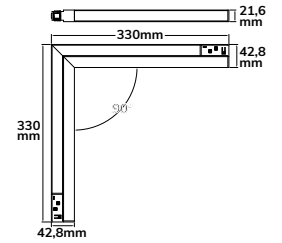

Eckleuchte vertikal **A G**

Leistung: 20 W
Strahlwinkel: 120°
Spannung: 48 V DC
Farbtemp.: 3.000 K
CRI: 90
Lichtstrom: 1250 lm

116086

DALI DIMMBAR
116087