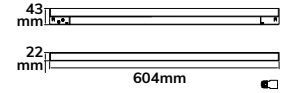

Linear-Schiene- strahler 22 cm

Leistung: 12 W
Strahlwinkel: 120°
Spannung: 48 V DC
Farbtemp.: 3.000 K
CRI: 90
Lichtstrom: 620 lm

116102

DALI DIMMBAR
116103