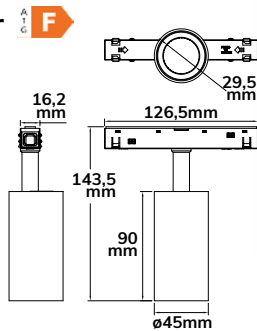

SCHIENENSTRAHLER

Schienstrahler **A F**

Leistung: 7 W
Strahlwinkel: 30°
Spannung: 48 V DC
Farbtemp.: 3.000 K
CRI: 90
Lichtstrom: 620 lm

116088

DALI DIMMBAR
116089