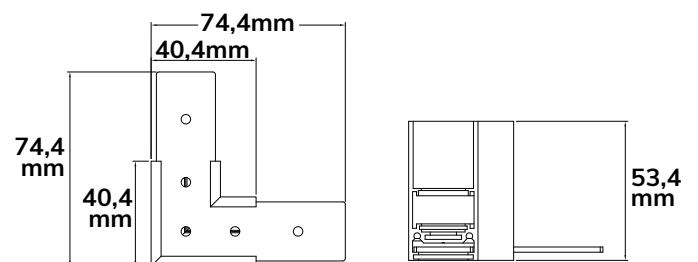

ECKSCHIENE 90°

Horizontal
nicht stromführend

● 116055