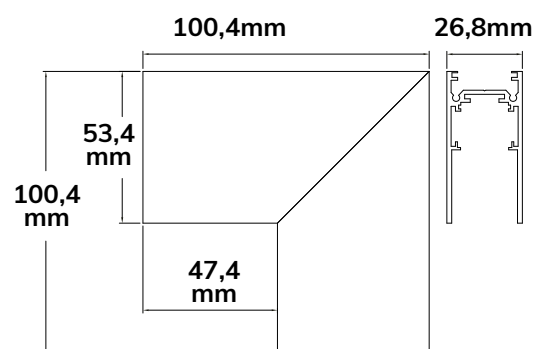

ECKSCHIENE 90°

Vertikal
nicht stromführend

● 116059