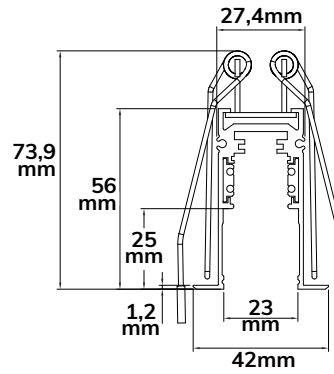

● 116054

VERBINDUNGSPLATTE

2 Stück
inkl. Schrauben

● 116066