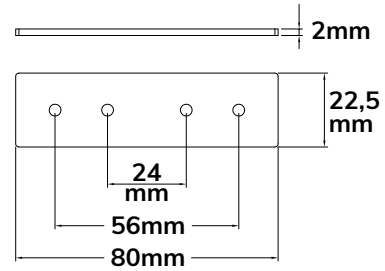

MONTAGECLIP

2 Stück

● 116067