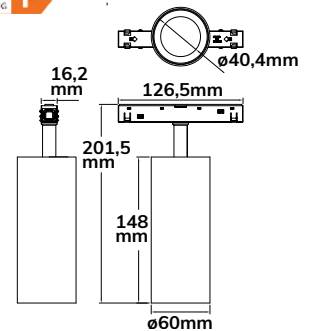

116088

DALI DIMMBAR
116089

Schienstrahler **A F**

Leistung: 16 W
Strahlwinkel: 30°
Spannung: 48 V DC
Farbtemp.: 3.000 K
CRI: 90
Lichtstrom: 1300 lm

116090

DALI DIMMBAR
116091

Schienstrahler **A G**

Leistung: 7 W
Strahlwinkel: 18-60°
Spannung: 48 V DC
Farbtemp.: 3.000 K
Lichtstrom: 475 lm