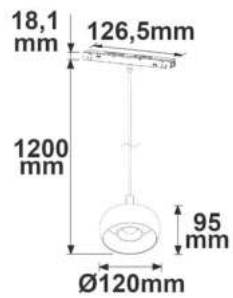

116092

DALI DIMMBAR
116093

Kabellänge verstellbar
von 5 bis 119 cm

Hängeleuchte Pipe

Leistung: 15 W
Strahlwinkel: 36°
Spannung: 48 V DC
Farbtemp.: 3.000 K
CRI: 90
Lichtstrom: 950 lm

116094

DALI DIMMBAR
116095

Kabellänge verstellbar
von 5 bis 119 cm

Hängeleuchte Ball Fokus

Leistung: 12 W
Strahlwinkel: 60°
Spannung: 48 V DC
Farbtemp.: 3.000 K
CRI: 90
Lichtstrom: 750 lm

116098

DALI DIMMBAR
116099

Neigungswinkel: 0-80°
Drehwinkel: 0-360°

Hängeleuchte Shade

Leistung: 5,5 W
Strahlwinkel: 120°
Spannung: 48 V DC
Farbtemp.: 3.000 K
CRI: 90
Lichtstrom: 370 lm

116302

DALI DIMMBAR
116303

Hängeleuchte Circle

Leistung: 8 W
Strahlwinkel: 45°
Spannung: 48 V DC
Farbtemp.: 3.000 K
CRI: 90
Lichtstrom: 520 lm

116304

DALI DIMMBAR
116305

Hängeleuchte Ball

Leistung: 8 W
Strahlwinkel: 36°
Spannung: 48 V DC
Farbtemp.: 3000 K
CRI: 90
Lichtstrom: 260 lm

116306

DALI DIMMBAR
116307

Leuchte Sunglow flexible

Leistung: 5,5 W
Strahlwinkel: 160°
Spannung: 48 V DC
Farbtemp.: 2.000 K
CRI: 90