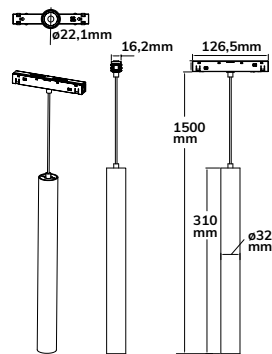

Leistung: 12 W
Strahlwinkel: 100° asymmetr.
Spannung: 48 V DC
Farbtemp.: 3.000 K
CRI: 90
Lichtstrom: 420 lm

116082

DALI DIMMBAR
116083

HÄNGELEUCHTEN

Hängeleuchte Pipe

Leistung: 7 W
Strahlwinkel: 36°
Spannung: 48 V DC
Farbtemp.: 3.000 K
CRI: 90
Lichtstrom: 580 lm

116092

DALI DIMMBAR
116093

Kabellänge verstellbar
von 5 bis 119 cm

Hängeleuchte Pipe

Leistung: 15 W
Strahlwinkel: 36°
Spannung: 48 V DC
Farbtemp.: 3.000 K
CRI: 90
Lichtstrom: 950 lm

116094

DALI DIMMBAR
116095

Kabellänge verstellbar
von 5 bis 119 cm

Hängeleuchte Ball Fokus

Leistung: 12 W
Strahlwinkel: 60°
Spannung: 48 V DC
Farbtemp.: 3.000 K
CRI: 90
Lichtstrom: 750 lm

116098

DALI DIMMBAR
116099

Neigungswinkel: 0-80°
Drehwinkel: 0-360°