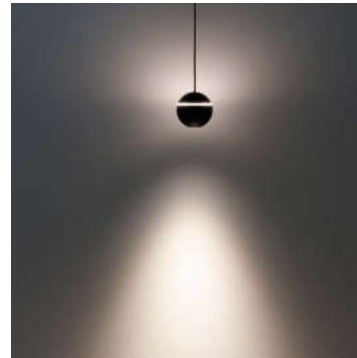

116304

DALI DIMMBAR
116305

Hängeleuchte Ball

Leistung: 8 W
Strahlwinkel: 36°
Spannung: 48 V DC
Farbtemp.: 3000 K
CRI: 90
Lichtstrom: 260 lm

116306

DALI DIMMBAR
116307

Leuchte Sunglow flexible

Leistung: 5,5 W
Strahlwinkel: 160°
Spannung: 48 V DC
Farbtemp.: 2.000 K
CRI: 90