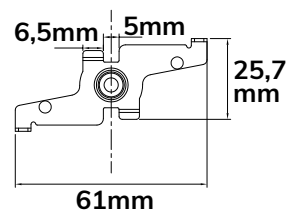

● 116051

Empfohlen: Anschraubmontage
mittels vorgebohrter Löcher

Rückseitige
Kabeldurchführung

ECKSCHIENE 90° FLAT
Horizontal
nicht stromführend

● 116056

VERBINDUNGSPLATTE

2 Stück
inkl. Schrauben

● 116066

MONTAGECLIP

● 116067

SEILABHÄNGUNG

2 Stück

● 116075

Stromeinspeisung

50cm 116062
200cm 116063

**Linear-Verbinder
flexibel 180°**