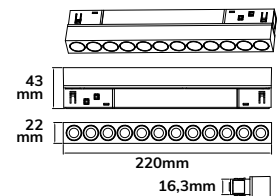

LINEARLEUCHTEN

Linearleuchte 30 cm

Leistung: 10 W
Strahlwinkel: 120°
Spannung: 48 V DC
Farbtemp.: 3.000 K
CRI: 90
Lichtstrom: 620 lm

116076

DALI DIMMBAR
116077

Linearleuchte 60 cm

Leistung: 20 W
Strahlwinkel: 120°
Spannung: 48 V DC
Farbtemp.: 3.000 K
CRI: 90
Lichtstrom: 1350 lm

116078

DALI DIMMBAR
116079

Linear-Schiene- strahler 22 cm

Leistung: 12 W
Strahlwinkel: 120°
Spannung: 48 V DC
Farbtemp.: 3.000 K
CRI: 90
Lichtstrom: 620 lm

116102

DALI DIMMBAR
116103

RASTERLEUCHTEN

Raster-Schiene- strahler 22 cm

Leistung: 12 W
Strahlwinkel: 36°
Spannung: 48 V DC
Farbtemp.: 3.000 K
CRI: 90
Lichtstrom: 880 lm

116104

DALI DIMMBAR
116105

Rasterleuchte 22 cm

Leistung: 12 W
Strahlwinkel: 36°
Spannung: 48 V DC
Farbtemp.: 3.000 K
CRI: 90
Lichtstrom: 880 lm

116100

DALI DIMMBAR
116101

Rasterleuchte 32 cm

Leistung: 18 W
Strahlwinkel: 36°
Spannung: 48 V DC
Farbtemp.: 3.000 K
CRI: 90
Lichtstrom: 1300 lm

116080

DALI DIMMBAR
116081

116100
116101