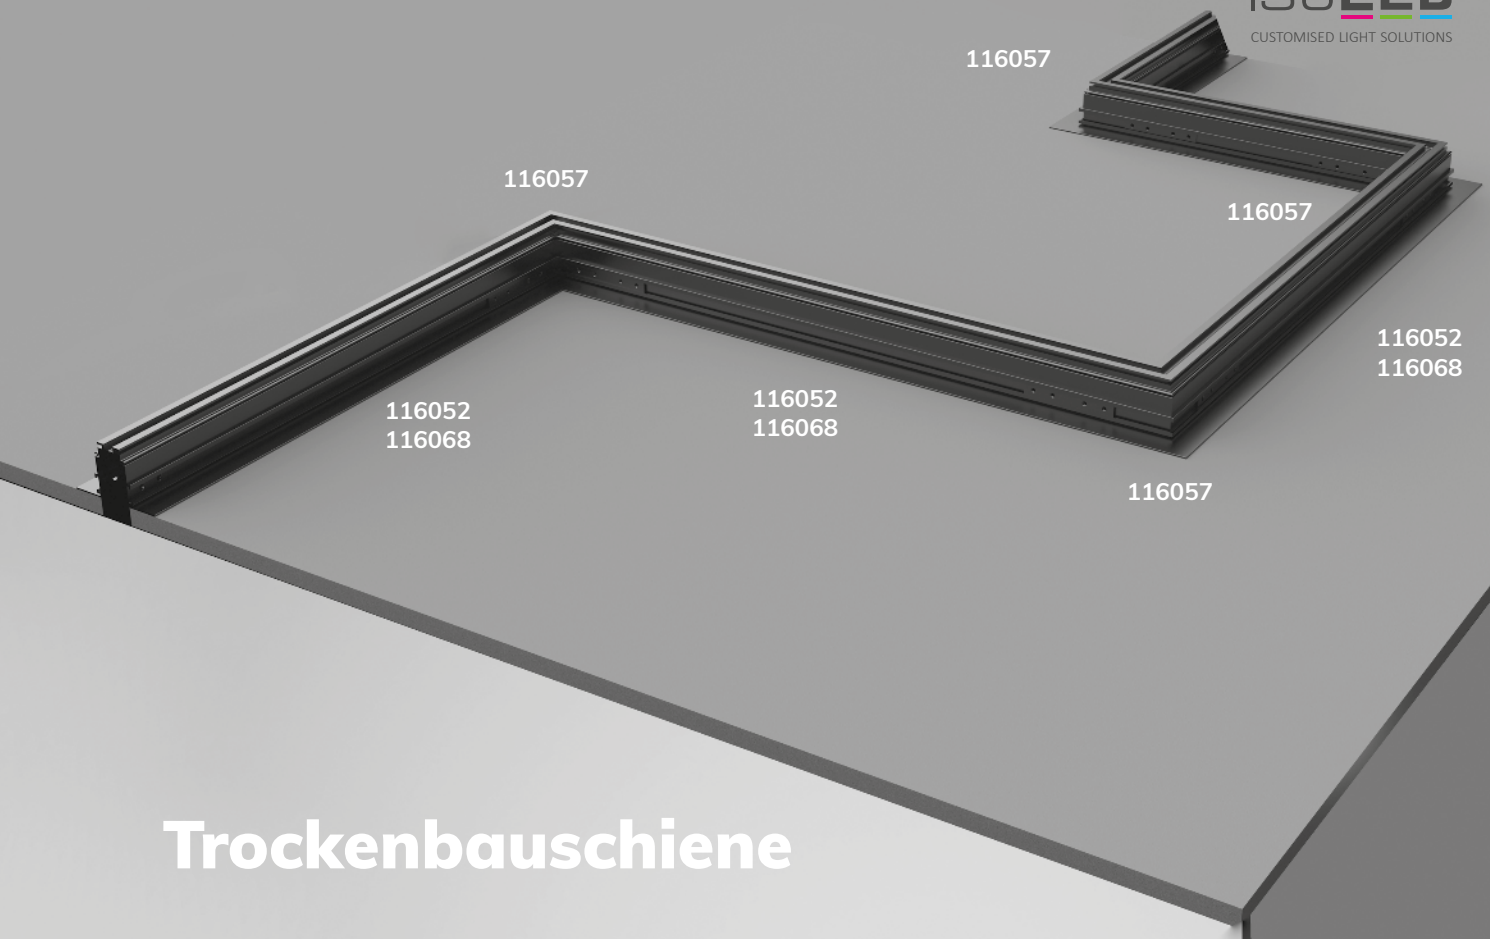

Trockenbauschiene