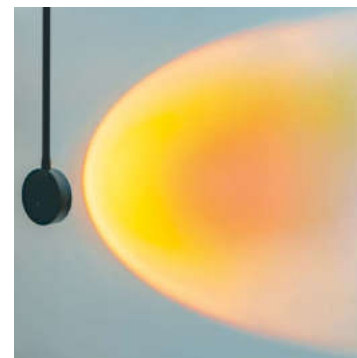

Leuchte Sunglow flexible

Leistung: 5,5 W
Strahlwinkel: 160°
Spannung: 48 V DC
Farbtemp.: 2.000 K
CRI: 90

116308