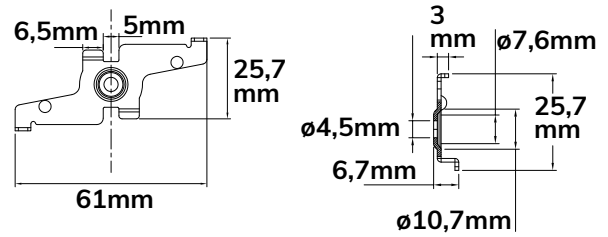

2 Stück

● 116067

MONTAGEKLAMMER

1 Stück

● 116074