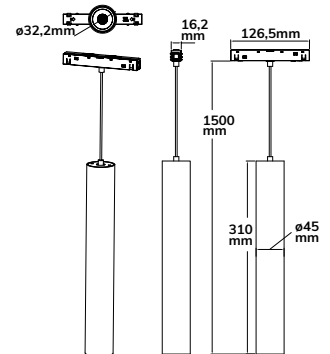

116092

DALI DIMMBAR
116093

Kabellänge verstellbar
von 5 bis 119 cm

Hängeleuchte Pipe

Leistung: 15 W
Strahlwinkel: 36°
Spannung: 48 V DC
Farbtemp.: 3.000 K
CRI: 90
Lichtstrom: 950 lm

116094

DALI DIMMBAR
116095

Kabellänge verstellbar
von 5 bis 119 cm

Hängeleuchte Ball Fokus

Leistung: 12 W
Strahlwinkel: 60°
Spannung: 48 V DC
Farbtemp.: 3.000 K
CRI: 90
Lichtstrom: 750 lm

116098

DALI DIMMBAR
116099

Neigungswinkel: 0-80°
Drehwinkel: 0-360°