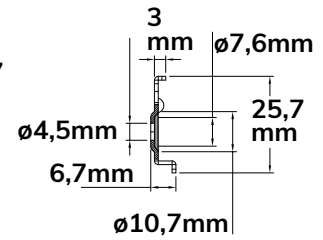

SEILABHÄNGUNG

2 Stück

● 116075

Stromeinspeisung

50cm 116062
200cm 116063

**Linear-Verbinder
flexibel 180°**

116064

**Linear-Verbinder
flexibel 45°**

116065

**Inline-Trafo
100W**

116106

**Inline-Trafo
150W**

116107