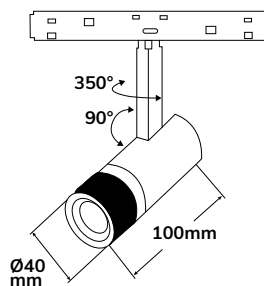

Schienstrahler **A G**

Leistung: 7 W
Strahlwinkel: 18-60°
Spannung: 48 V DC
Farbtemp.: 3.000 K
Lichtstrom: 475 lm

116269

DALI DIMMBAR
116270