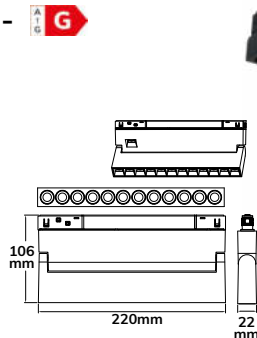

RASTERLEUCHTEN

Raster-Schiene- strahler 22 cm

Leistung: 12 W
Strahlwinkel: 36°
Spannung: 48 V DC
Farbtemp.: 3.000 K
CRI: 90
Lichtstrom: 880 lm

116104

DALI DIMMBAR
116105