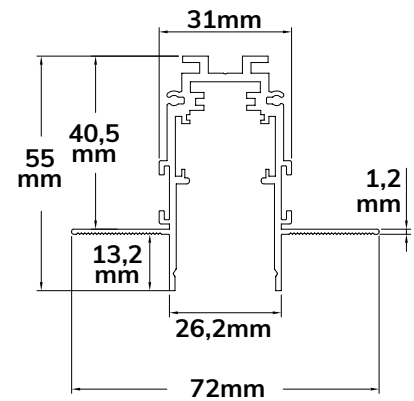

TROCKENBAUSCHIENE

2 m | inkl. Schutzcover
und Endkappe

● 116052

ECKSCHIENE 90°

Horizontal
nicht stromführend

● 116057

ECKSCHIENE 90°

Vertikal
nicht stromführend
inkl. Verbindungsplatte
inkl. Verbindungselement