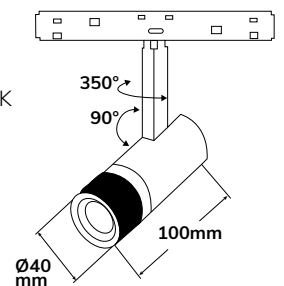

116269

DALI DIMMBAR
116270

Schienstrahler **A G**

Leistung: 7 W
Strahlwinkel: 18-60°
Spannung: 48 V DC
Farbtemp.: 1.800-4.000 K
Lichtstrom: 375 lm

DALI DT8 DIMMBAR
116271

WEISS-DYNAMISCH

WALLWASHER

Wallwasher 22 cm