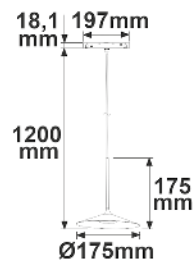

Hängeleuchte Circle

Leistung: 8 W
Strahlwinkel: 45°
Spannung: 48 V DC
Farbtemp.: 3.000 K
CRI: 90
Lichtstrom: 520 lm

116304

DALI DIMMBAR
116305