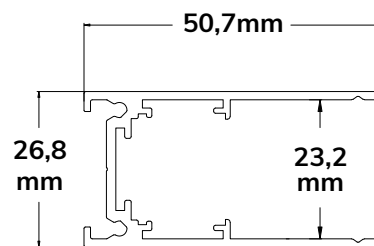

116107

Aufbauschiene

AUFBAUSCHIENE

2 m | inkl. Schutzcover
und Endkappe

● 116050

Empfohlen: Anschraubmontage
mittels vorgebohrter Löcher

ECKSCHIENE 90°

Horizontal
nicht stromführend