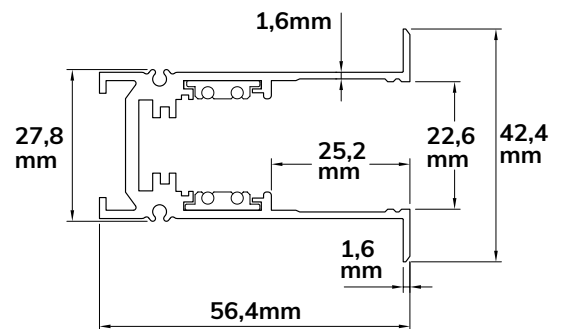

● 116060

VERBINDUNGSPLATTE

2 Stück
inkl. Schrauben

● 116068

Stromeinspeisung

50cm 116062
200cm 116063

**Linear-Verbinder
flexibel 180°**

116064

**Linear-Verbinder
flexibel 45°**

116065

**Inline-Trafo
100W**

116106

**Inline-Trafo
150W**

116107

Einbauschiene

EINBAUSCHIENE

2 m | inkl. Schutzcover
und Endkappe

● 116053

Empfohlen: Anschraubmontage
mittels vorgebohrter Löcher

ECKSCHIENE 90°

Horizontal
nicht stromführend

● 116058

ECKSCHIENE 90°

Vertikal
nicht stromführend