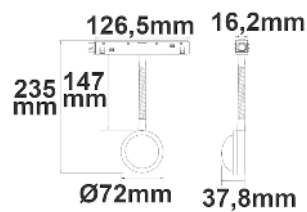

Leuchte Sunglow flexible

Leistung: 5,5 W
Strahlwinkel: 160°
Spannung: 48 V DC
Farbtemp.: 2.000 K
CRI: 90

116308