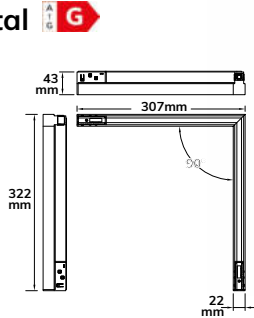

116080

DALI DIMMBAR
116081

116100
116101

ECKLEUCHTEN

Eckleuchte horizontal **A G**

Leistung: 20 W
Strahlwinkel: 120°
Spannung: 48 V DC
Farbtemp.: 3.000 K
CRI: 90
Lichtstrom: 1400 lm

116084

DALI DIMMBAR
116085