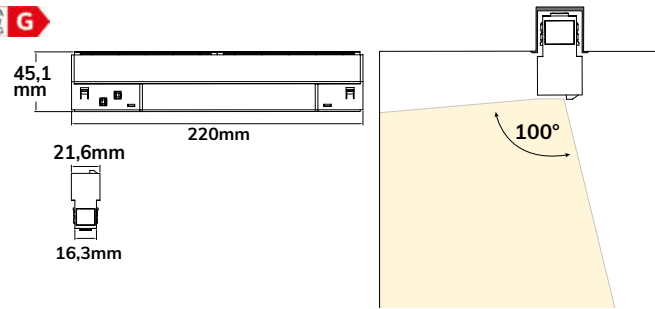

WALLWASHER

Wallwasher 22 cm

Leistung: 12 W
Strahlwinkel: 100° asymmetr.
Spannung: 48 V DC
Farbtemp.: 3.000 K
CRI: 90
Lichtstrom: 420 lm

116082

DALI DIMMBAR
116083