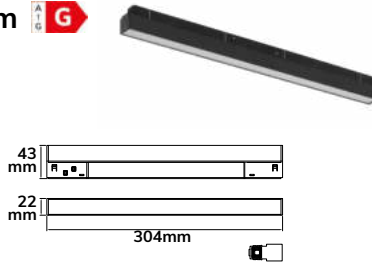

NEU

JETZT NEU IM
SORTIMENT

LINEARLEUCHTEN

Linearleuchte 30 cm

Leistung: 10 W
Strahlwinkel: 120°
Spannung: 48 V DC
Farbtemp.: 3.000 K
CRI: 90
Lichtstrom: 620 lm

116076

DALI DIMMBAR
116077

Linearleuchte 60 cm