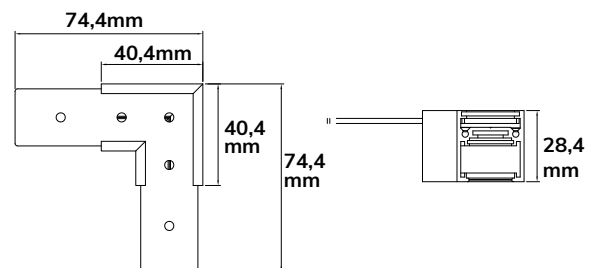

● 116051

Empfohlen: Anschraubmontage
mittels vorgebohrter Löcher

Rückseitige
Kabeldurchführung

ECKSCHIENE 90° FLAT
Horizontal
nicht stromführend

● 116056

VERBINDUNGSPLATTE

2 Stück
inkl. Schrauben

● 116066