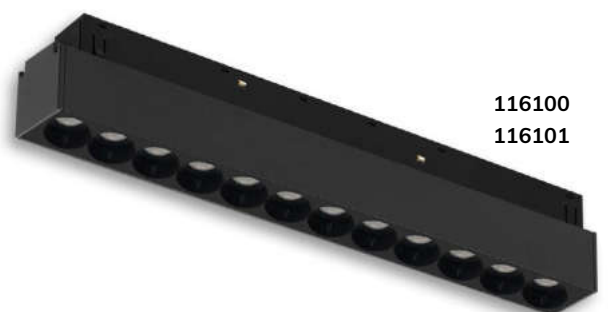

Rasterleuchte 32 cm

Leistung: 18 W
Strahlwinkel: 36°
Spannung: 48 V DC
Farbtemp.: 3.000 K
CRI: 90
Lichtstrom: 1300 lm

116080

DALI DIMMBAR
116081