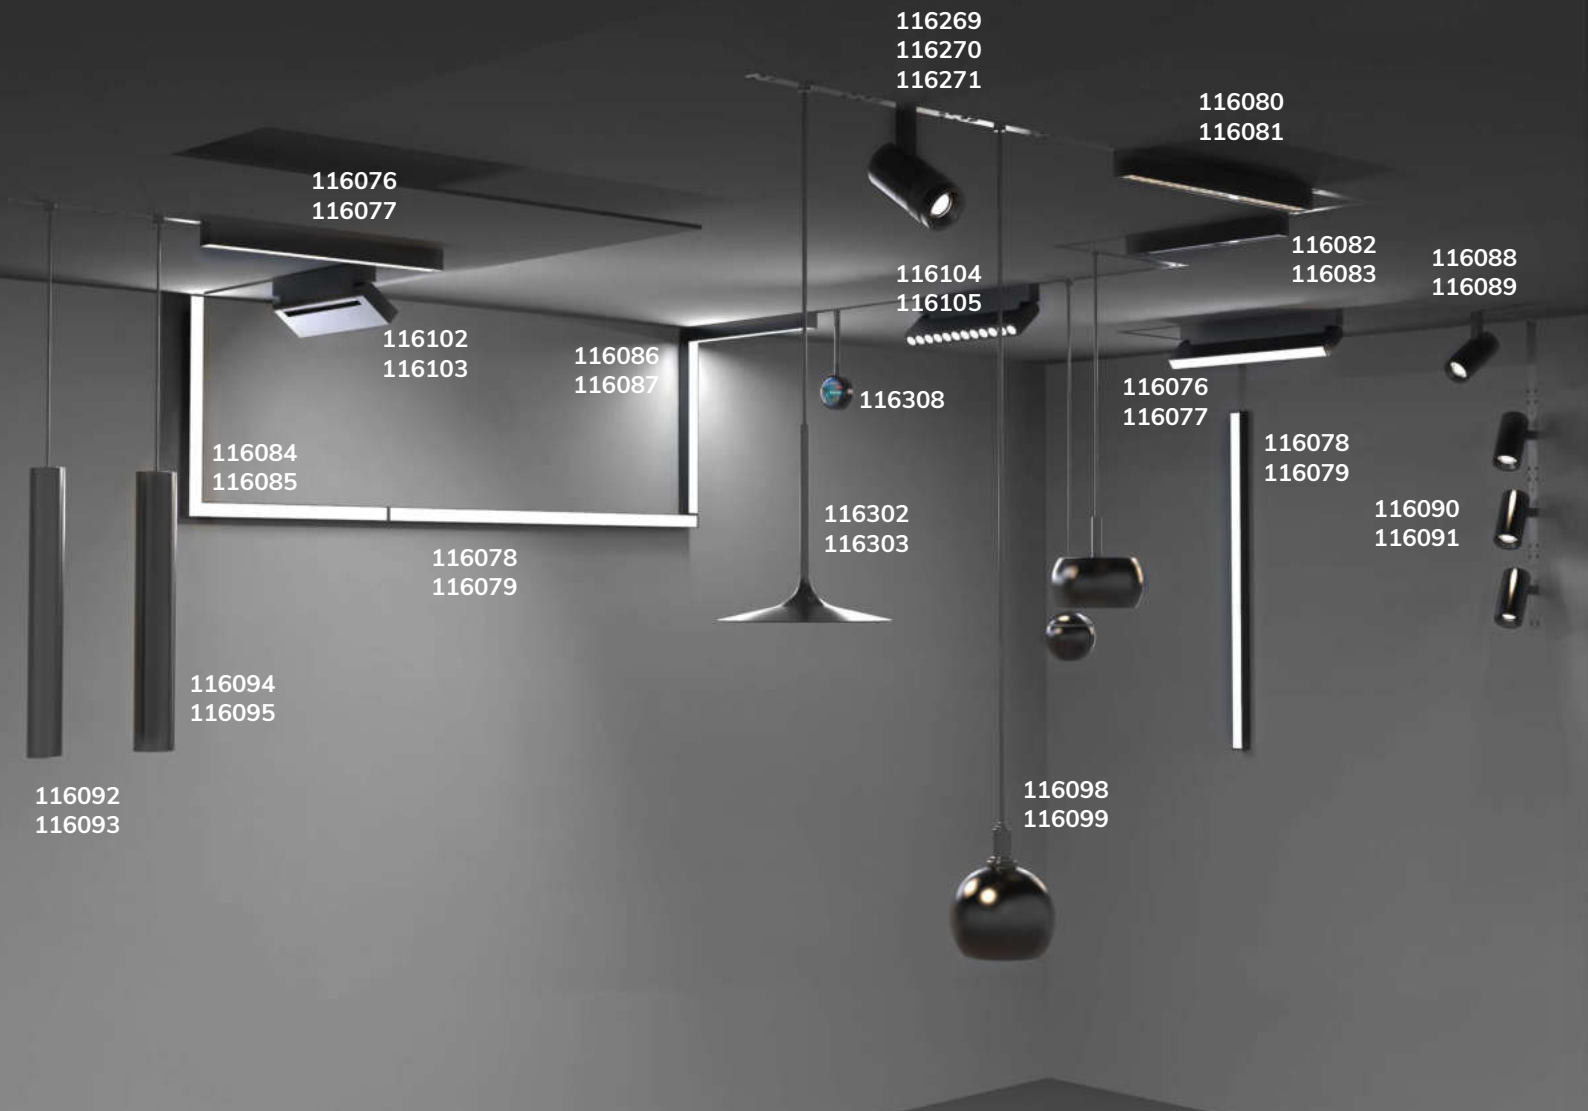

● 116067

MONTAGEKLAMMER

1 Stück

● 116074

Stromeinspeisung

50cm 116062
200cm 116063

Linear-Verbinder flexibel 180°

116064

Linear-Verbinder flexibel 45°

116065

Inline-Trafo 100W

116106

Inline-Trafo 150W

116107

3-PHASEN UND DALI HV SCHIENENSYSTEM

Track48 NV Magnet-Schiene LED Leuchten

NEU

JETZT NEU IM
SORTIMENT

LINEARLEUCHTEN

Linearleuchte 30 cm

Leistung: 10 W
Strahlwinkel: 120°
Spannung: 48 V DC
Farbtemp.: 3.000 K
CRI: 90
Lichtstrom: 620 lm

116076

DALI DIMMBAR
116077

Linearleuchte 60 cm