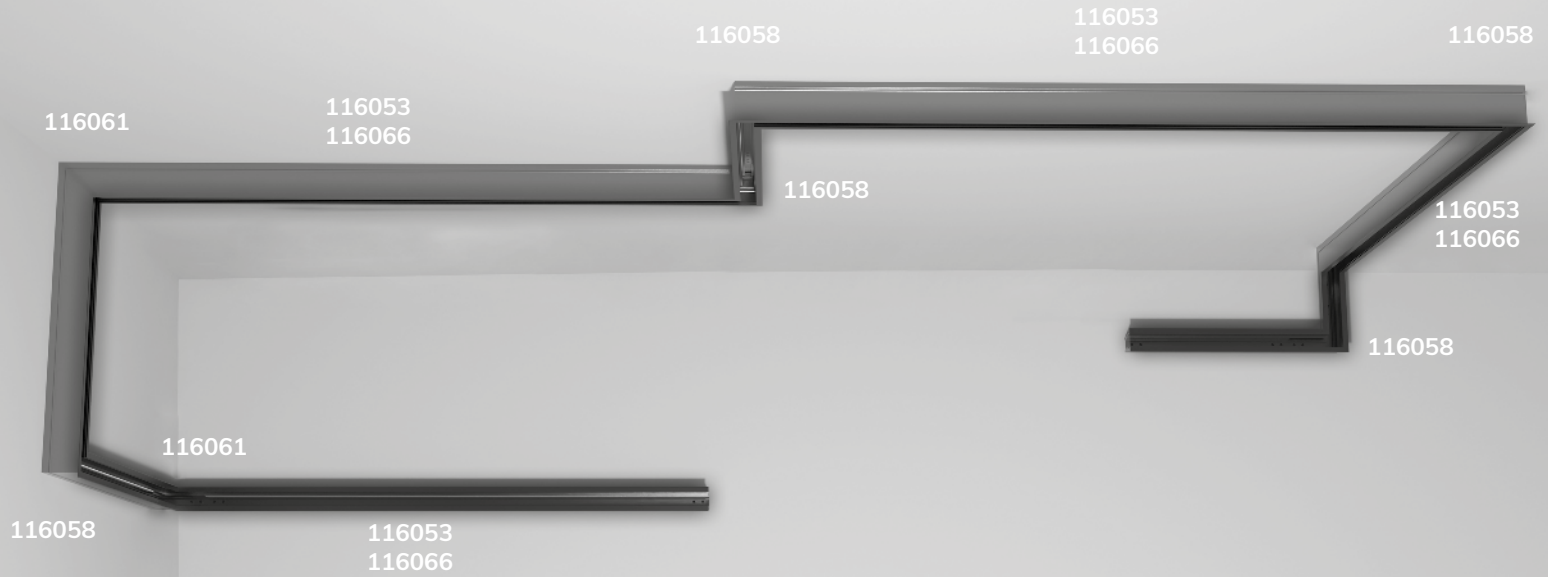

● 116060

VERBINDUNGSPLATTE

2 Stück
inkl. Schrauben

● 116068

Stromeinspeisung

50cm 116062
200cm 116063

**Linear-Verbinder
flexibel 180°**

116064

**Linear-Verbinder
flexibel 45°**

116065

**Inline-Trafo
100W**

116106

**Inline-Trafo
150W**

116107

Einbauschiene

EINBAUSCHIENE

2 m | inkl. Schutzcover
und Endkappe

● 116053

Empfohlen: Anschraubmontage
mittels vorgebohrter Löcher

ECKSCHIENE 90°

Horizontal
nicht stromführend

● 116058

ECKSCHIENE 90°

Vertikal
nicht stromführend