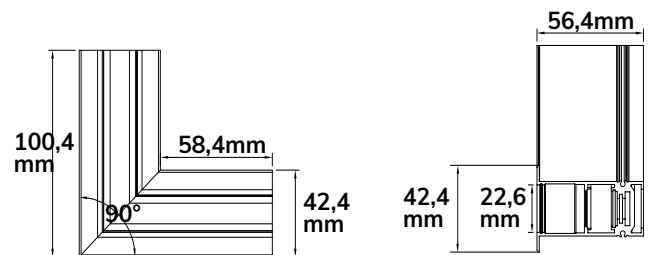

2 m | inkl. Schutzcover
und Endkappe

● 116053

Empfohlen: Anschraubmontage
mittels vorgebohrter Löcher

ECKSCHIENE 90°

Horizontal
nicht stromführend

● 116058

ECKSCHIENE 90°

Vertikal
nicht stromführend