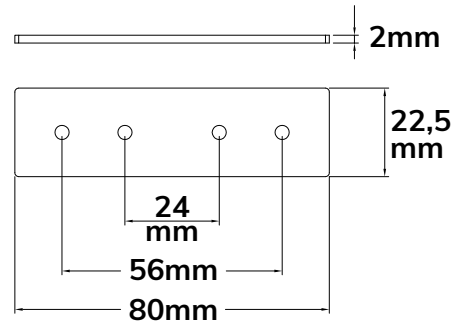

● 116051

Empfohlen: Anschraubmontage
mittels vorgebohrter Löcher

Rückseitige
Kabeldurchführung

ECKSCHIENE 90° FLAT
Horizontal
nicht stromführend

● 116056

VERBINDUNGSPLATTE

2 Stück
inkl. Schrauben

● 116066