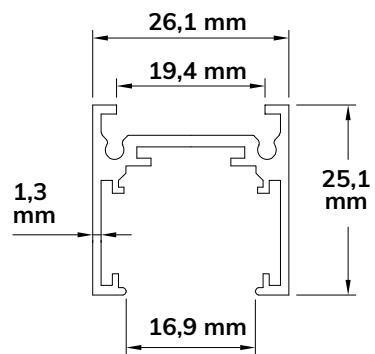

● 116051

Empfohlen: Anschraubmontage
mittels vorgebohrter Löcher

Rückseitige
Kabeldurchführung

ECKSCHIENE 90° FLAT
Horizontal
nicht stromführend

● 116056

VERBINDUNGSPLATTE

2 Stück
inkl. Schrauben

● 116066