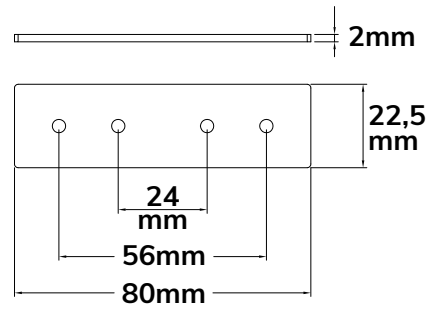

● 116055

ECKSCHIENE 90°

Vertikal
nicht stromführend

● 116059

VERBINDUNGSPLATTE

2 Stück
inkl. Schrauben

● 116066

MONTAGECLIP