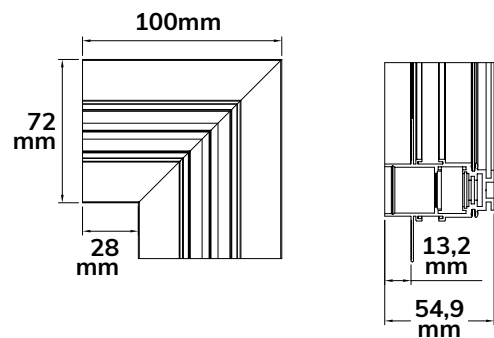

TROCKENBAUSCHIENE

2 m | inkl. Schutzcover
und Endkappe

● 116052

ECKSCHIENE 90°

Horizontal
nicht stromführend

● 116057

ECKSCHIENE 90°

Vertikal
nicht stromführend
inkl. Verbindungsplatte
inkl. Verbindungselement