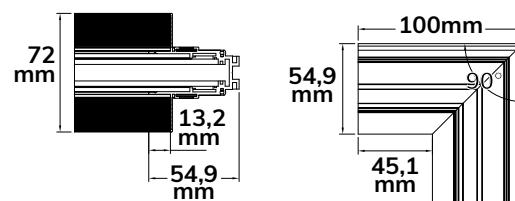

ECKSCHIENE 90°

Vertikal
nicht stromführend
inkl. Verbindungsplatte
inkl. Verbindungselement

● 116060