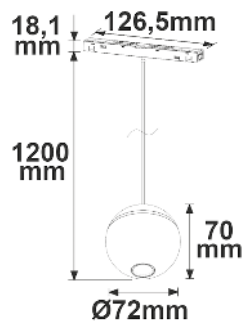

Kabellänge verstellbar
von 5 bis 119 cm

Hängeleuchte Ball Fokus

Leistung: 12 W
Strahlwinkel: 60°
Spannung: 48 V DC
Farbtemp.: 3.000 K
CRI: 90
Lichtstrom: 750 lm

116098

DALI DIMMBAR
116099

Neigungswinkel: 0-80°
Drehwinkel: 0-360°

116304

DALI DIMMBAR
116305

Hängeleuchte Ball

Leistung: 8 W
Strahlwinkel: 36°
Spannung: 48 V DC
Farbtemp.: 3000 K
CRI: 90
Lichtstrom: 260 lm

116306

DALI DIMMBAR
116307

Leuchte Sunglow flexible

Leistung: 5,5 W
Strahlwinkel: 160°
Spannung: 48 V DC
Farbtemp.: 2.000 K
CRI: 90