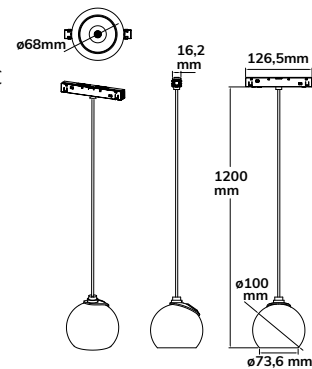

116092

DALI DIMMBAR
116093

Kabellänge verstellbar
von 5 bis 119 cm

Hängeleuchte Pipe

Leistung: 15 W
Strahlwinkel: 36°
Spannung: 48 V DC
Farbtemp.: 3.000 K
CRI: 90
Lichtstrom: 950 lm

116094

DALI DIMMBAR
116095

Kabellänge verstellbar
von 5 bis 119 cm

Hängeleuchte Ball Fokus

Leistung: 12 W
Strahlwinkel: 60°
Spannung: 48 V DC
Farbtemp.: 3.000 K
CRI: 90
Lichtstrom: 750 lm

116098

DALI DIMMBAR
116099

Neigungswinkel: 0-80°
Drehwinkel: 0-360°