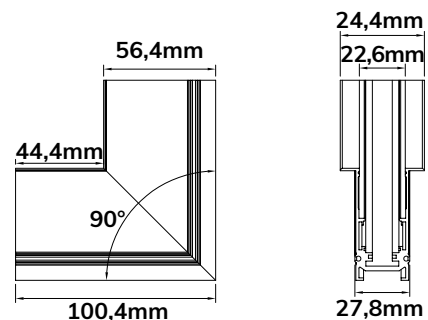

ECKSCHIENE 90°

Vertikal
nicht stromführend

● 116061