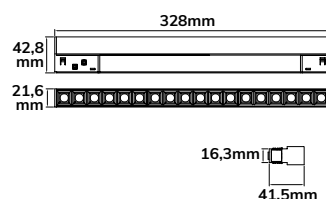

Rasterleuchte 32 cm

Leistung: 18 W
Strahlwinkel: 36°
Spannung: 48 V DC
Farbtemp.: 3.000 K
CRI: 90
Lichtstrom: 1300 lm

116080

DALI DIMMBAR
116081