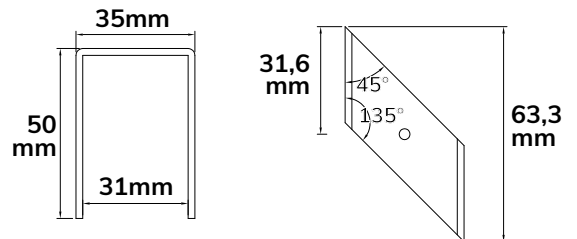

Stromeinspeisung

50cm 116062
200cm 116063

Linear-Verbinder flexibel 180°

116064

Linear-Verbinder flexibel 45°

116065

Inline-Trafo 100W

116106

Inline-Trafo 150W

116107